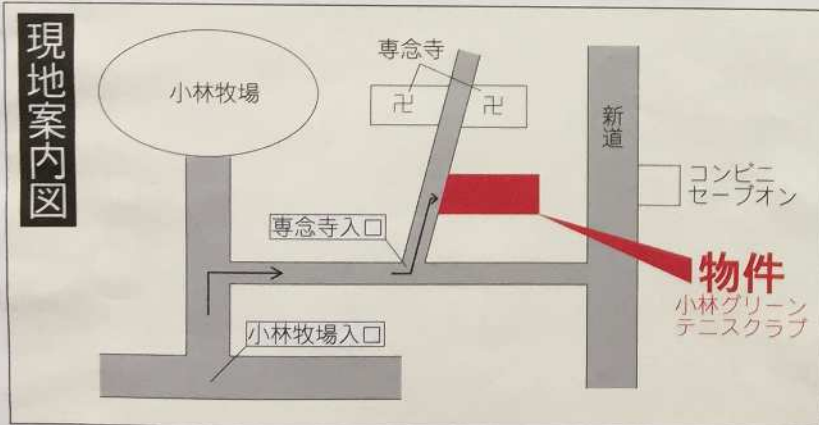

売物件(テニスコート・クラブハウス付)

- ◎北総線印西牧の原駅より4km・車8分
- ◎テニスクラブ運営中(ジュニア)クラブハウス付(平家62.93㎡)
- ◎コート2面他に家庭菜園
- ◎土地3,573㎡(1,080坪)
- ◎設備付テニスクラブ運営される方歓迎

＝ 物件概要 ＝

所在地/印西市小林字新山2224-1他6筆
 建物面積/62.93㎡ 土地権利/所有権 引渡日/相談
 建物構造/木造平家建 築年月/昭和57年12月
 地目/山林 都市計画/市街化調整区域
 接道/印西市5.5m市道に間口約52m接道
 設備/東京電力・浄化槽・井戸・プロパン
 備考/昭和57年 テニスクラブ・クラブハウス許可取得