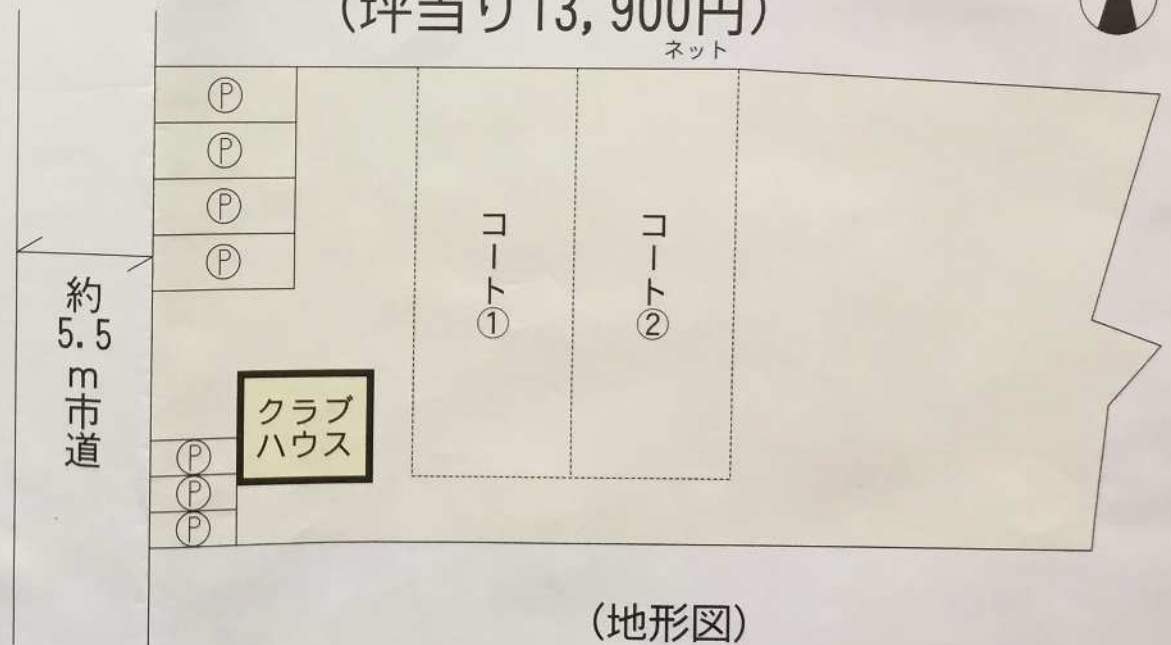

売物件(テニスコート・クラブハウス付)

- ◎北総線印西牧の原駅より4km・車8分
- ◎テニスクラブ運営中(ジュニア)クラブハウス付(平家62.93㎡)
- ◎コート2面他に家庭菜園
- ◎土地3,573㎡(1,080坪)
- ◎設備付テニスクラブ運営される方歓迎

＝ 物件概要 ＝

所在地/印西市小林字新山2224-1他6筆
 建物面積/62.93㎡ 土地権利/所有権 引渡日/相談
 建物構造/木造平家建 築年月/昭和57年12月
 地目/山林 都市計画/市街化調整区域
 接道/印西市5.5m市道に間口約52m接道
 設備/東京電力・浄化槽・井戸・プロパン
 備考/昭和57年 テニスクラブ・クラブハウス許可取得

価格 **1,500** (税込) 万円
 (坪当り13,900円) ネット

at home

不動産会社間専用図面

図面コード: 2930722E 物件番号 25870598-1

千葉県知事免許(7)第10252号

(調整区域専門)

有限会社

京葉不動産